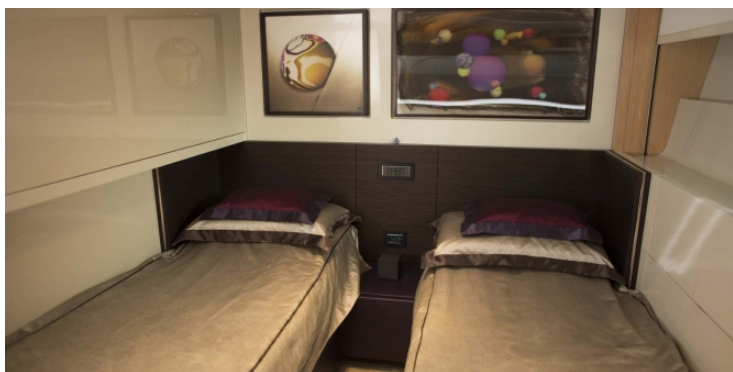

## Интерьер

## Дополнительно

Технологическое совершенство и продуманный комфорт

Суперяхта GB2 имеет 4 каюты: мастер-люкс во всю ширину яхты с 26-дюймовым LCD телевизором и Hi-Fi; VIP-каюта с 20-дюймовым LCD телевизором и компактной стереосистемой в носовой части, а также 2 двухместные гостевые каюты Twin с тв-розетками. Во всех каютах – собственные ванные комнаты. На просторном флайбридже с хардтопом оборудованы две основные лаунж-зоны: бар с раковиной и холодильником, стол на 8 персон, удобные диваны и зона для загара с подушками.