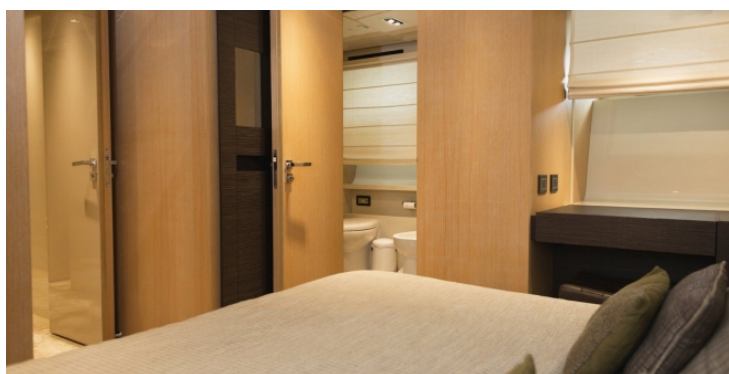

## Дополнительно

Технологическое совершенство и продуманный комфорт

Суперяхта GB2 имеет 4 каюты: мастер-люкс во всю ширину яхты с 26-дюймовым LCD телевизором и Hi-Fi; VIP-каюта с 20-дюймовым LCD телевизором и компактной стереосистемой в носовой части, а также 2 двухместные гостевые каюты Twin с тв-розетками. Во всех каютах – собственные ванные комнаты. На просторном флайбридже с хардтопом оборудованы две основные лаунж-зоны: бар с раковиной и холодильником, стол на 8 персон, удобные диваны и зона для загара с подушками.