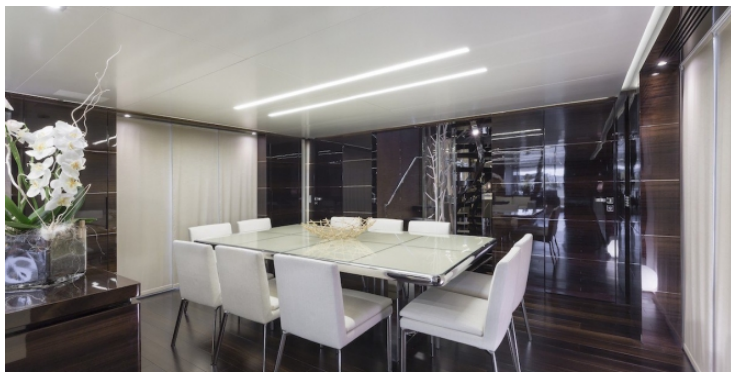

Экстерьер

Интерьер

Дополнительно

Яхта с идеальным флайбриджем

Флайбридж оснащен джакузи, баром и зоной для загара, все для того, чтобы гости могли отдохнуть и насладиться захватывающим пейзажем за бортом. На нижней палубе расположена плавательная платформа, которая открывает огромные возможности для развлечений на воде и гараж для хранения водных игрушек, в том числе гидроцикла.