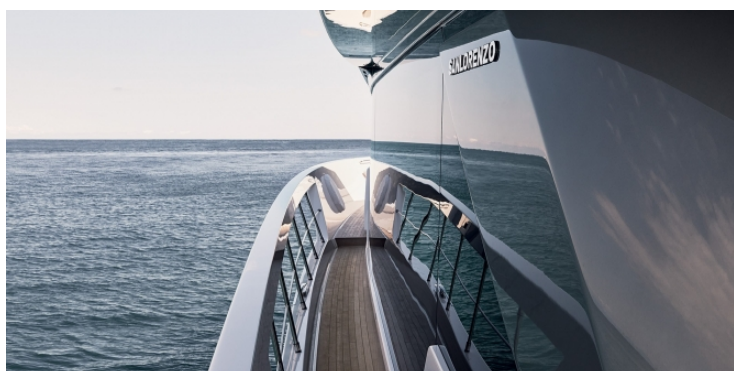

Sanlorenzo SX88

Характеристики

МЕСТОПОЛОЖЕНИЕ	ИТАЛИЯ
ГОД	2021
ДЛИНА	26.7 М
ШИРИНА	7.2 М
ОСАДКА	1.7 М
ВОДОИЗМЕЩЕНИЕ	82 ТОНН
ДАЛЬНОСТЬ ХОДА	1210 НМ
ЗАПАС ТОПЛИВА	9 300 Л
ЗАПАС ВОДЫ	2000 Л
ДВИГАТЕЛИ	3 X IPS 1050 VOLVO
МОЩНОСТЬ	800 Л.С.
МАКС. СКОРОСТЬ	23 УЗ
ГОСТИ / КАЮТЫ	8 / 4
КОМАНДА	3
Е-mail:	Ленинградское шоссе, 39с7
ЦЕНА sanlorenzo-russia.com	125212 Москва ОТ 6 471 000 €

Экстерьер

Интерьер

Дополнительно

SX88 - яхта-трендсеттер

Моторная яхта Sanlorenzo SX88 - водоизмещающая яхта длиной 26.70 метров. Яхта предлагает комфортное размещение для 8 гостей в 4 каютах. Максимальная скорость - 23 узла. каютами и осадкой 1.70 м, которая может разогнаться до 23 узлов. Яхта с корпусом из стеклопластика имеет сертификацию CE (A), то есть предназначена для выходов в открытое море.