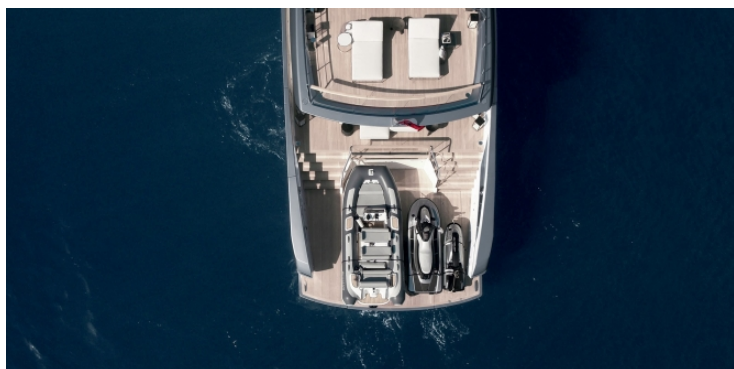

Sanlorenzo SX88

Характеристики

МЕСТОПОЛОЖЕНИЕ	ИТАЛИЯ
ГОД	2021
ДЛИНА	26.7 М
ШИРИНА	7.2 М
ОСАДКА	1.7 М
ВОДОИЗМЕЩЕНИЕ	82 ТОНН
ДАЛЬНОСТЬ ХОДА	1210 НМ
ЗАПАС ТОПЛИВА	9 300 Л
ЗАПАС ВОДЫ	2000 Л
ДВИГАТЕЛИ	3 X IPS 1050 VOLVO
МОЩНОСТЬ	800 Л.С.
МАКС. СКОРОСТЬ	23 УЗ
ГОСТИ / КАЮТЫ	8 / 4
КОМАНДА	3
Е-mail:	Ленинградское шоссе, 39с7
ЦЕНА sanlorenzo-russia.com	125212 Москва ОТ 6 471 000 €

Экстерьер

Интерьер

Дополнительно

SX88 - яхта-трендсеттер

Моторная яхта Sanlorenzo SX88 - водоизмещающая яхта длиной 26.70 метров. Яхта предлагает комфортное размещение для 8 гостей в 4 каютах. Максимальная скорость - 23 узла. каютами и осадкой 1.70 м, которая может разогнаться до 23 узлов. Яхта с корпусом из стеклопластика имеет сертификацию CE (A), то есть предназначена для выходов в открытое море.