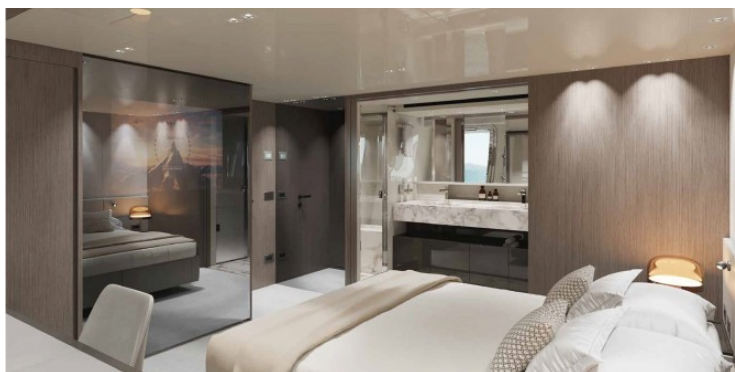

ОФИЦИАЛЬНЫЙ ДИСТРИБЬЮТОР
SANLORENZO В РОССИИ

Яхта в наличии

Е-mail:
команда enlorenzo-russia.com

Ленинградское шоссе, 39с7
125212 Москва

Экстерьер

Интерьер

Дополнительно

Лофт на борту 27-метровой яхты