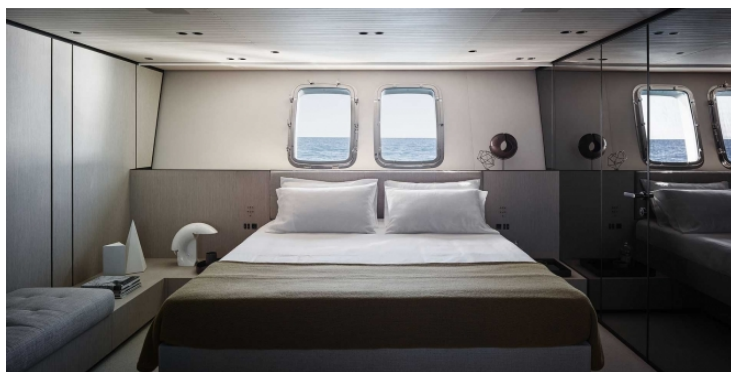

Под заказ

Экстерьер

Интерьер

Дополнительно

Идеальное сочетание эстетики и функциональности

Эта модель отличается утонченностью интерьера и экстерьера, рациональными и практичными решениями и, как всегда, безошибочным стилем Sanlorenzo, основанном на балансе объемов и характерной элегантности бренда.