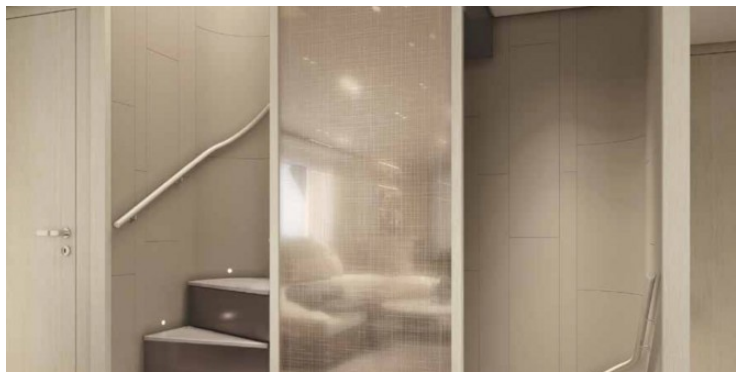

Яхта в наличии

ГОСТИ / КАЮТЫ	8 / 5
КОМАНДА	5
ЦЕНА	9 300 000 €

Экстерьер

Интерьер

Дополнительно

SD96 — идеальный баланс

В балансе между строгостью и иронией, между индустриальным и ремесленным подходом, различные стили и варианты отделки делают интерьеры SD96 теплыми и гостеприимными. Современные дизайнерские идеи, элегантность и утонченность создают пространство, в котором приятно наслаждаться жизнью. Пространство одновременно являющееся символом прошлого и настоящего.