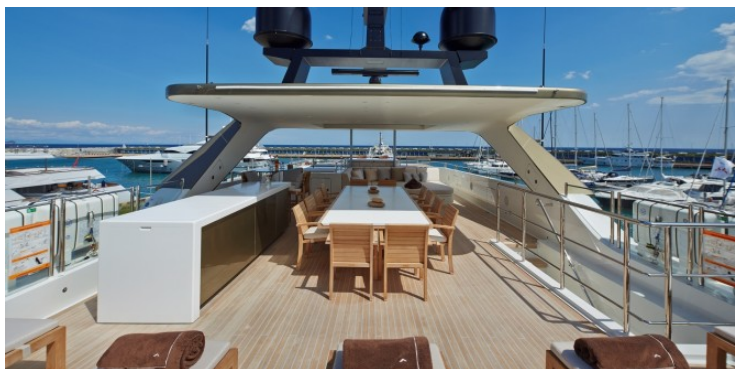

Sanlorenzo 46Steel Achilles

Характеристики

МЕСТОПОЛОЖЕНИЕ	ПО ЗАПРОСУ
ГОД	НЕ УКАЗАН
ДЛИНА	46 М
ШИРИНА	9.35 М
ОСАДКА	2.65 М
ВОДОИЗМЕЩЕНИЕ	НЕ УКАЗАНО
ДАЛЬНОСТЬ ХОДА	НЕ УКАЗАНА
ЗАПАС ТОПЛИВА	51 000 Л
ДВИГАТЕЛИ	2 X CAT 3512C SCAC-
МОЩНОСТЬ	2040 Л.С.
МАКС. СКОРОСТЬ	17 УЗ
ГОСТИ	10
КОМАНДА	9
ЦЕНА	ПО ЗАПРОСУ
E-mail: sales@sanlorenzo-russia.com	Ленинградское шоссе, 39с7 125212 Москва

ФЛОТ

ОФИЦИАЛЬНЫЙ ДИСТРИБЬЮТОР
SANLORENZO В РОССИИ

Экстерьер

Интерьер

Дополнительно

Комфорт и пространство без компромиссов

При создании суперяхты 46Steel верфь Sanlorenzo черпала вдохновение из планировки более крупных яхт, чтобы обеспечить внушительные объемы пространства без компромиссов для комфорта на борту. Среди ключевых особенностей яхты 46Steel — террасы в кормовой части со стеклянными релингами, позволяющими беспрепятственно насладиться бескрайней морской панорамой.