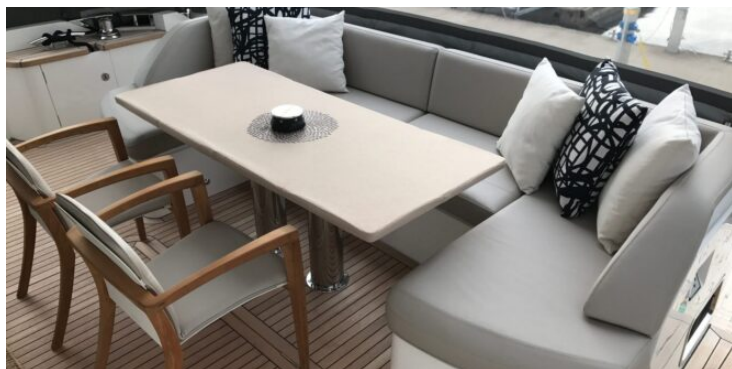

Princess F68

Характеристики

МЕСТОПОЛОЖЕНИЕ	ДУБАЙ
ГОД	2017
ДЛИНА	21.25 М
ШИРИНА	5.38 М
ОСАДКА	1.58 М
ВОДОИЗМЕЩЕНИЕ	НЕ УКАЗАНО
ДАЛЬНОСТЬ ХОДА	НЕ УКАЗАНА
ЗАПАС ТОПЛИВА	4 100 Л
ЗАПАС ВОДЫ	909 Л
ДВИГАТЕЛИ	2 X MAN V12-1400
МОЩНОСТЬ	2 X 1400 Л.С.
МАКС. СКОРОСТЬ	32 УЗ
СПАЛЬНЫХ МЕСТ	6
ГОСТИ / КАЮТЫ	8 / 4
КОМАНДА	2
МОТОЧАСЫ	550 М/Ч

Экстерьер

Интерьер

Дополнительно