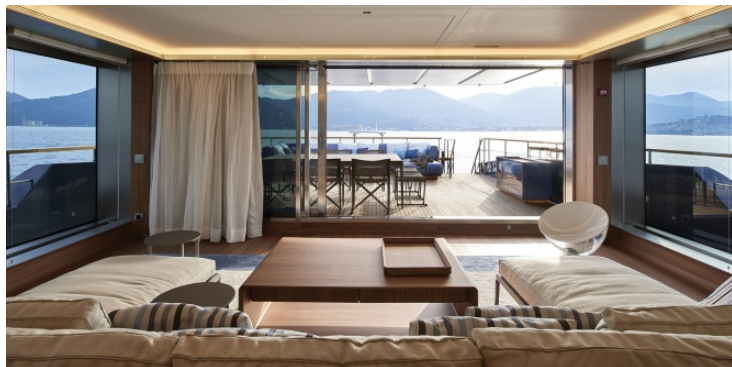

Флот

Экстерьер

Интерьер

Дополнительно

Далекие и полностью автономные путешествия

Ее уровень автономности и стабильности на ходу этой яхты-эксплорера выше, чем у любой другой моторной яхты таких размеров. При этом у суперяхты 460Ехр низкий расход топлива, а небольшая осадка позволяет подходить близко к побережью. Кроме того, ее длина обеспечивает хорошую управляемость и маневренность, давая легкий доступ в укромные бухты, порты и доки.