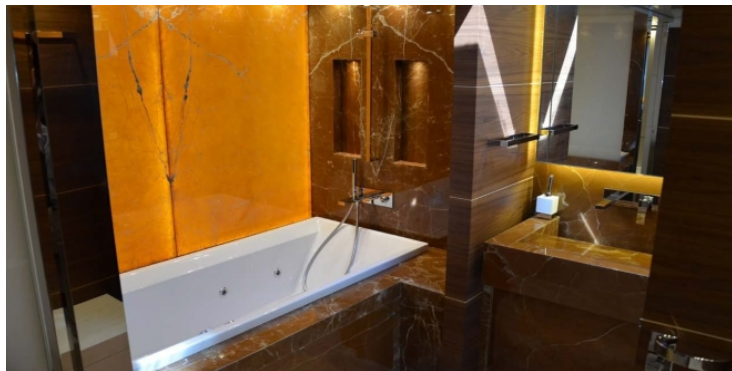

Брокераж

Экстерьер

Интерьер

Дополнительно

Безупречная алюминиевая суперяхта

Корпус этой модели имеет те же элегантные плавные линии, что и остальные яхты Sanlorenzo, но ее уникальность подчеркивают откидные двери «крыло чайки» в рулевой рубке, встречающиеся на спортивных автомобилях, и сверкающий безупречный серый цвет корпуса яхты (возможны другие варианты цвета).